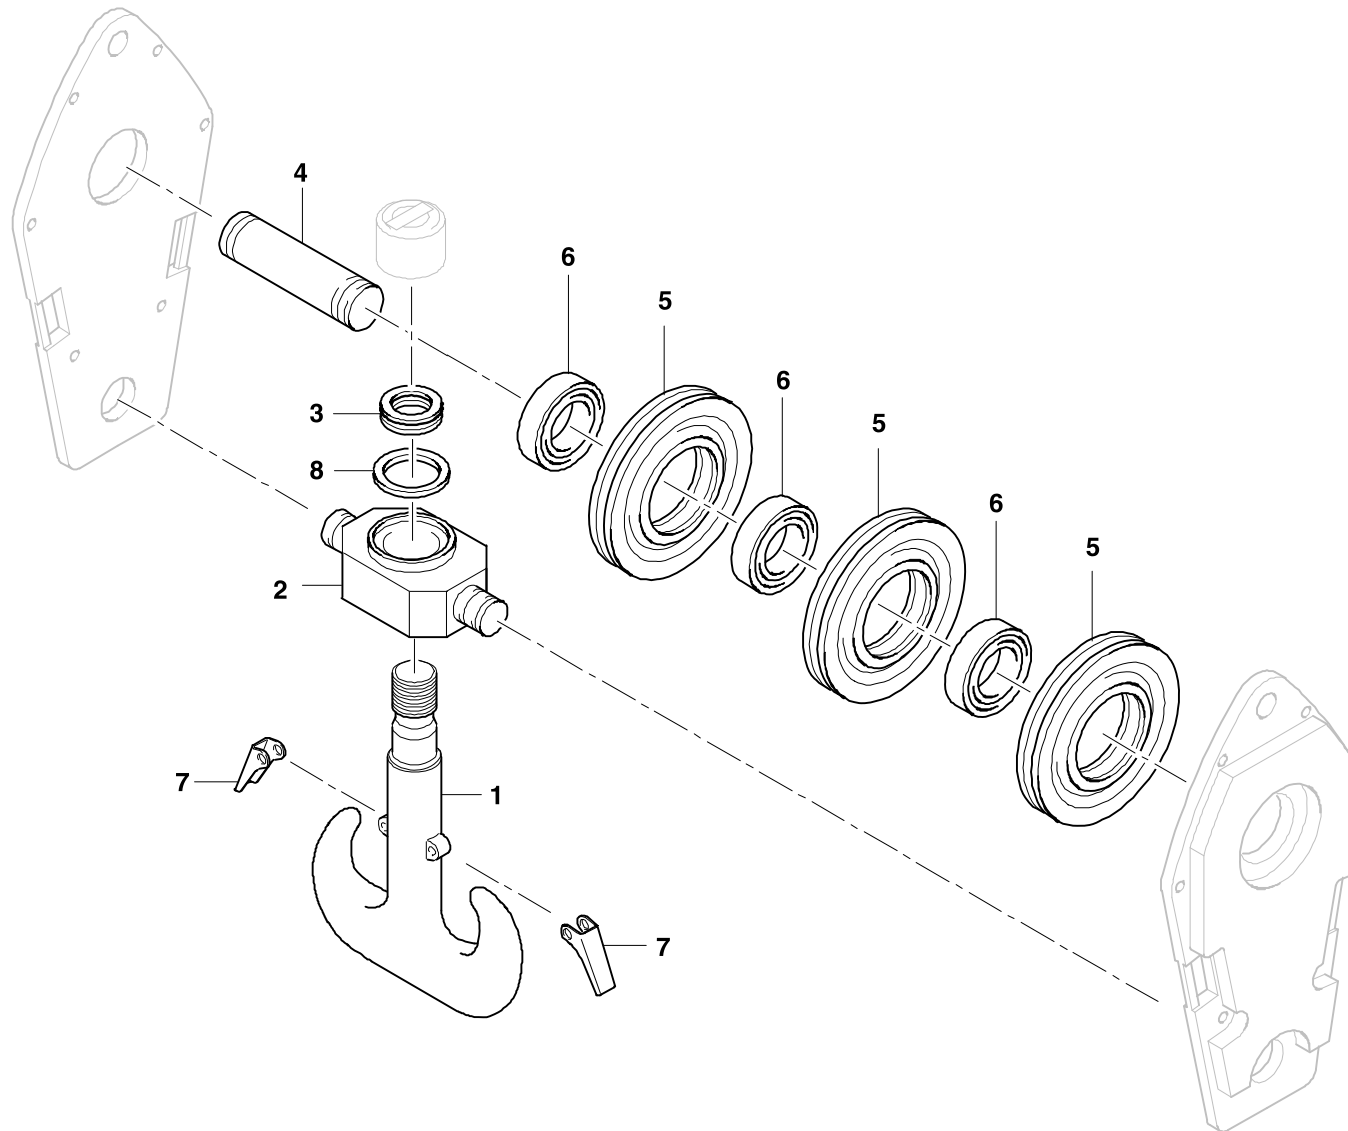

GROVE

UNTERFLASCHE
BOTTOM HOOK BLOCK

BILDTAFEL
PICTORIAL DISPLAY

05.09

3089159-ETL A

1/1

GMK 3055
BE 705
G 525

DE HAAN

3089159-A-BL01-0509-0000